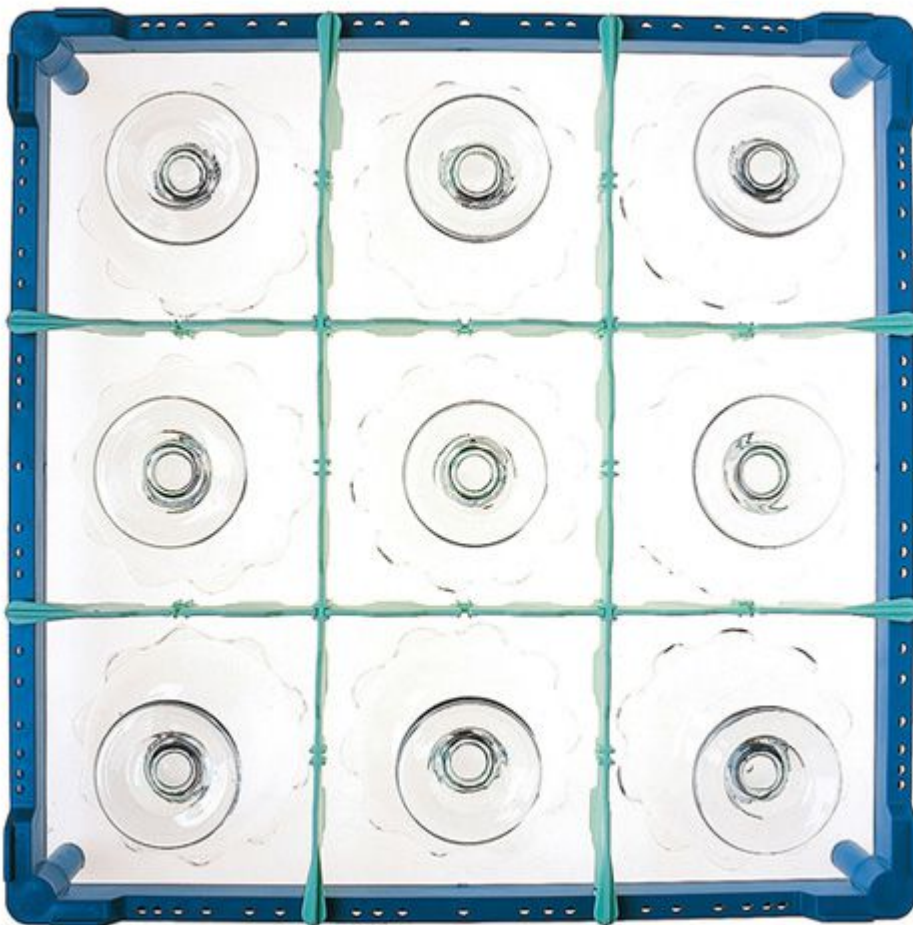

Datablad

Opvaskekurv 500x500 mm - 120 mm - 3x3 glas

SKU: 29937295

offene Konstruktion für geringes Gewicht und optimale Spülergebnisse

optimale Glasentnahme und angenehmer Tragekomfort

Duplexboden

- 2 Bodenwasser:
Korkunterboden trägt das Spülgut
Korkunterboden dient als Transport-
traversen und sorgt für bessere
Bodenstabilität
- weniger Durchbiegung
- weniger Spülschatten
(schmalere Korbstege)
- keine Beschädigung des Inhaltes
durch Transportstöße

Offene Facheinteilungen

- die "offenen Ecken" der Facheinteilung
im Korb ermöglichen eine bessere
Reinigung der "Mundränder"
- weniger Spülschatten