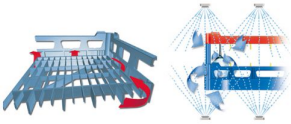

optimale Glasentnahme und angenehmer Tragekomfort

Duplexboden

Offene Facheinteilungen