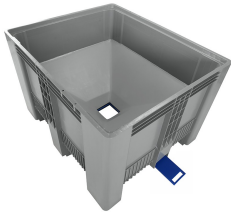

Datablad

Kar Craemer SB3 High m. tragt - 2 meder - Grå

SKU: 30736000

Additional Information

Løper	2
Innvendig bredde i mm	910
Innvendig høyde i mm	995
Innvendig lengde i mm	1110

Gjenvinningskode	02 PE-HD
Dynamisk belastning	1200
Statisk belastning	4000
Egnet for direkte kontakt med matvarer	Ja
Temperaturbestandighet	fra -30°C til +40°C (kortvarigt 90°C)
Materiale	HDPE plast
Farge	Grå
Innhold	700
Vekt	70
Utvendig bredde i mm	1000
Utvendig lengde i mm	1200
Utvendig høyde i mm	1195