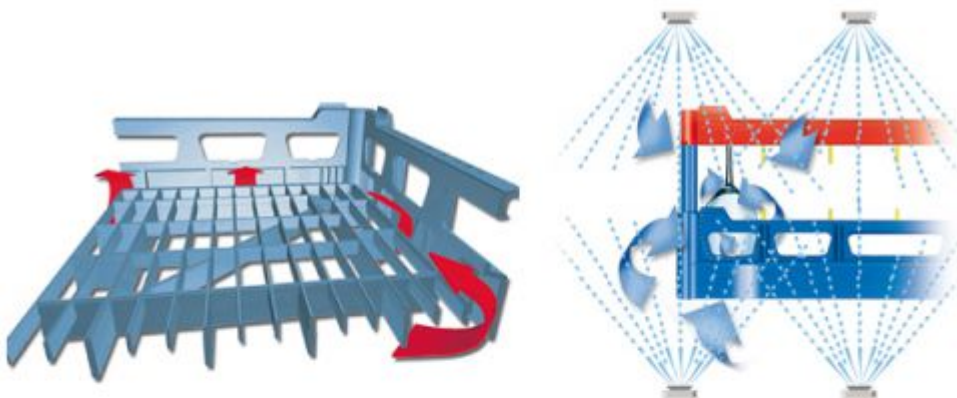

Datablad

Opvaskekurv 600x400 mm - 260 mm - 3x6 glas

SKU: 29935452

offene Konstruktion für geringes Gewicht und optimale Spülergebnisse

optimale Glasentnahme und angenehmer Tragekomfort

Additional Information

Gjenvinningskode	05 PP
Maksimal glasshøyde	230
Utvendige mål	600x400 mm
Diverse	Glasindlæg til 3x6 glas -118x90 mm
Egnet for direkte kontakt med matvarer	Ja
Materiale	PP Plast
Farge	Grå
Trykk	Mulighet for logo/trykk
Vekt	2,51