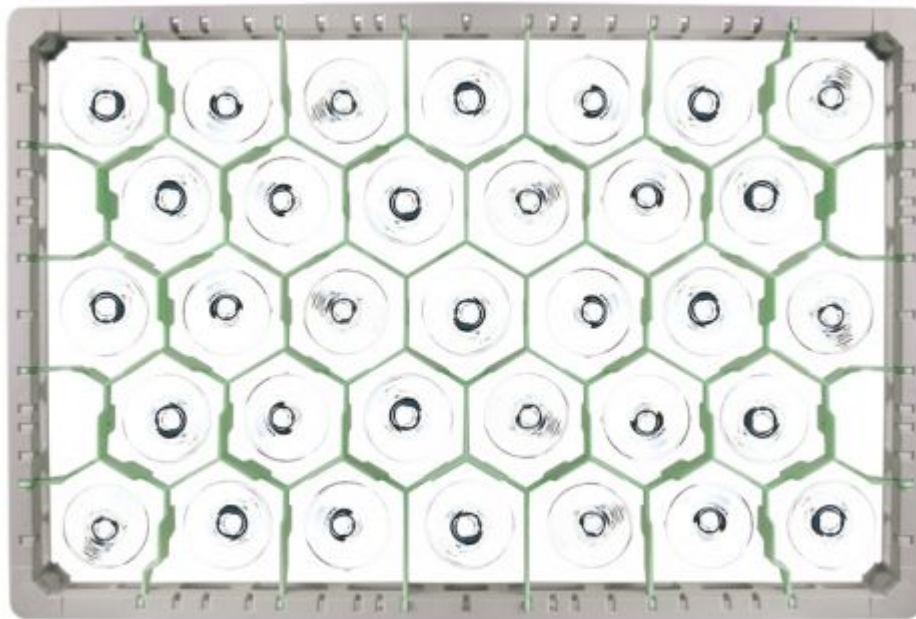

Datablad

Opvaskekurv 600x400 mm - 230 mm - 33 glas

SKU: 29935404

Duplexboden

Offene Facheinteilungen