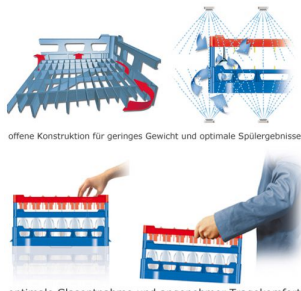

optimale Glasentnahme und angenehmer Tragekomfort

Duplexboden

Offene Facheinteilungen

Additional Information

Gjenvinningskode	05 PP
Maksimal glasshøyde	200
Utvendige mål	600x400 mm
Diverse	Glasingdlæg til 4x5 glas -87x109 mm
Egnet for direkte kontakt med matvarer	Ja
Materiale	PP Plast
Farge	Grå
Trykk	Mulighet for logo/trykk
Vekt	2,48