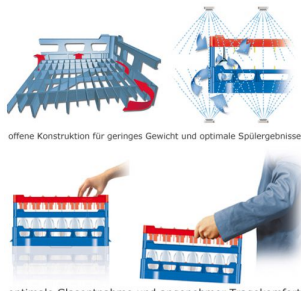

Duplexboden

Offene Facheinteilungen

Additional Information

Gjenvinningskode	05 PP
Maksimal glasshøyde	200
Utvendige mål	600x400 mm
Diverse	Glasingdlæg til 3x6 glas -118x90 mm
Egnet for direkte kontakt med matvarer	Ja
Materiale	PP Plast
Farge	Grå
Trykk	Mulighet for logo/trykk
Vekt	2,48