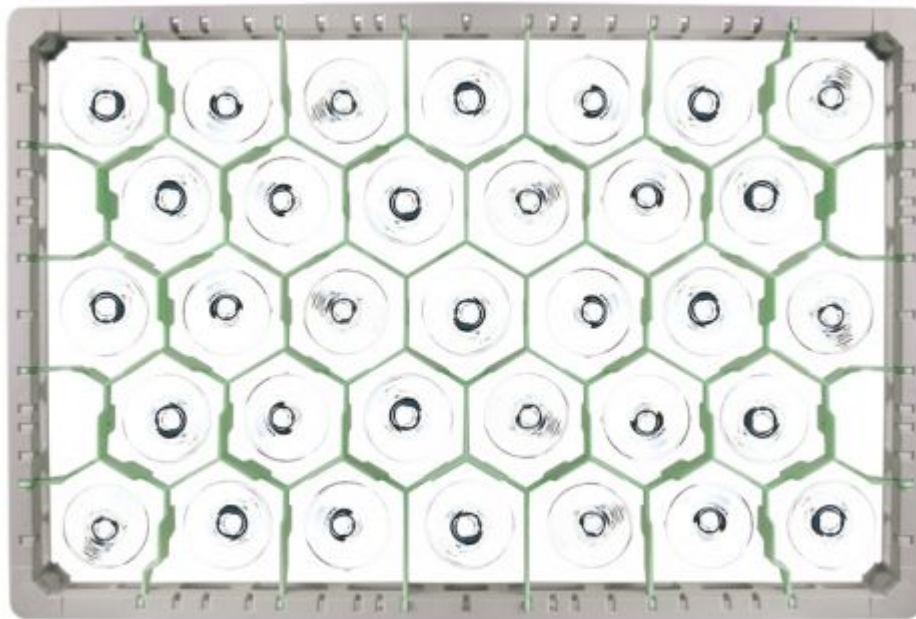

Datablad

Opvaskekurv 600x400 mm - 200 mm - 33 glas

SKU: 29935364

Duplexboden

Offene Facheinteilungen