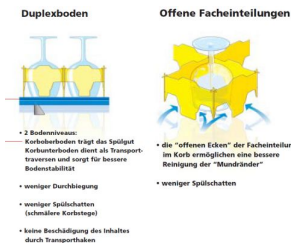

Datablad

Opvaskekurv 600x400 mm - 72 mm - 2x5 glas

SKU: 29935262

offene Konstruktion für geringes Gewicht und optimale Spülergebnisse

optimale Glasentnahme und angenehmer Tragekomfort

Additional Information

Gjenvinningskode	05 PP
Maksimal glasshøyde	72
Utvendige mål	600x400x110 mm
Diverse	Glasindlæg til 2x5 glas - 179x109 mm
Egnet for direkte kontakt med matvarer	Ja
Materiale	PP Plast
Farge	Grå
Trykk	Mulighet for logo/trykk
Vekt	1,72