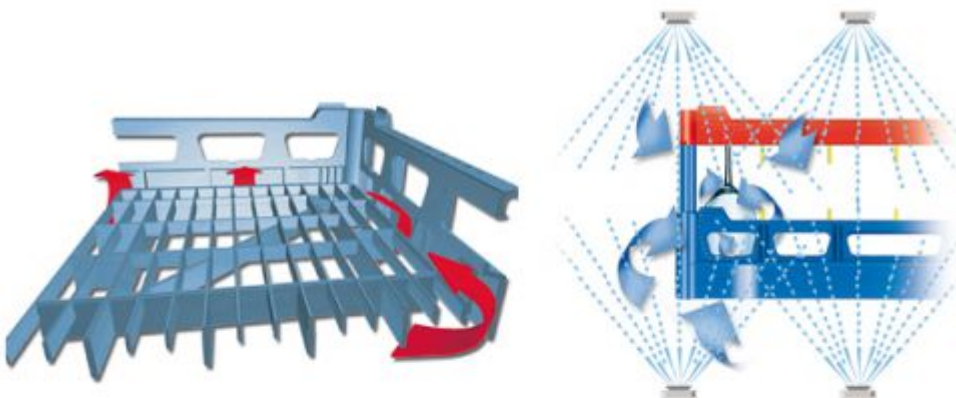

Datablad

Opvaskekurv 600x400 mm - 72 mm - 2x5 glas

SKU: 29935262

offene Konstruktion für geringes Gewicht und optimale Spülergebnisse

optimale Glasentnahme und angenehmer Tragekomfort

Additional Information

Gjenvinningskode	05 PP
Maksimal glasshøyde	72
Utvendige mål	600x400x110 mm
Diverse	Glasindlæg til 2x5 glas - 179x109 mm
Egnet for direkte kontakt med matvarer	Ja
Materiale	PP Plast
Farge	Grå
Trykk	Mulighet for logo/trykk
Vekt	1,72