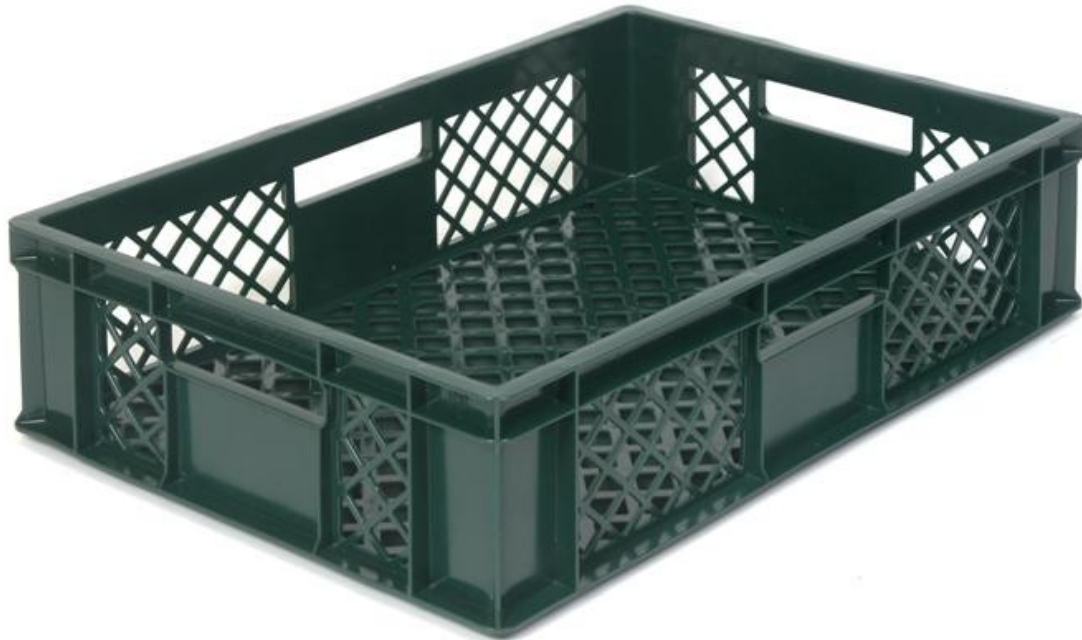

Datablad

Brødkasse 600x400x150 mm - grøn

SKU: 24400800

Additional Information

Gjenvinningskode	02 PE-HD
Innvendige mål	565x365x138 mm
Utvendige mål	600x400x150 mm
Antall per pall	56
Egnet for direkte kontakt med matvarer	Ja
Temperaturbestandighet	fra -40°C til +70°C
Materiale	HDPE plast

Farge	Grønn
Håndtakshull	Ja
Innhold	29
Trykk	Mulighet for logo/trykk
Vekt	1,39