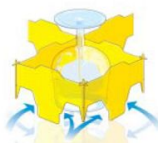

Offene Facheinteilungen

• weniger Spülschatten

Additional Information

Internal volume	113x88 mm
Recycling code	05 PP
Maximum glass height	245
External dimensions	500x500 mm
Miscellaneous	Gul/blå glasindlæg til 4x5 glas -20 rum
Suitable for direct contact with food	Ja
Material	PP Plastic
Colour	grey
Weight	3,23