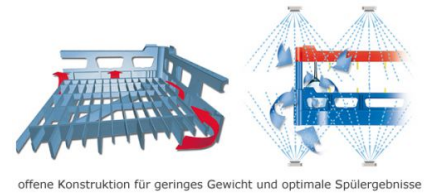

Data sheet

Opvaskekurv 500x500 mm - 245 mm - 4x5 glas

SKU: 29937637

offene Konstruktion für geringes Gewicht und optimale Spülergebnisse