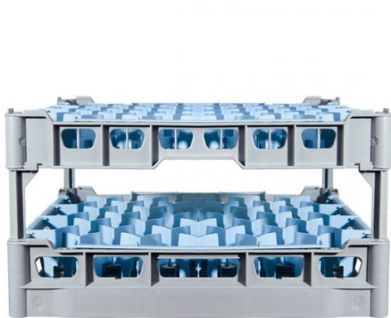

Data sheet

Opvaskekurv 500x500 mm - 230 mm - 44 glas

SKU: 29937605

offene Konstruktion für geringes Gewicht und optimale Spülergebnisse