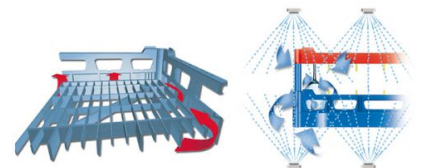

Data sheet

Opvaskekurv 500x500 mm - 230 mm - 44 glas

SKU: 29937605

offene Konstruktion für geringes Gewicht und optimale Spülergebnisse