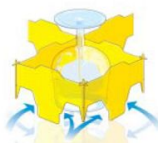

Offene Facheinteilungen

• weniger Spülschatten

Additional Information

Recycling code	05 PP
Maximum glass height	230
External dimensions	500x500 mm
Miscellaneous	Lyseblå glasindlæg til 44 glas -Ø67 mm
Suitable for direct contact with food	Yes
Material	PP Plastic
Colour	grey
Weight	3,2