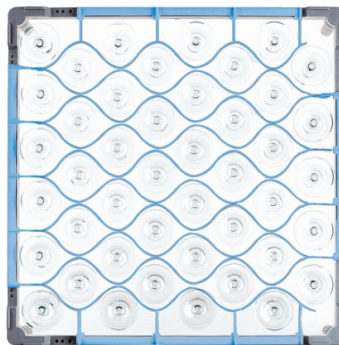

Data sheet

Opvaskekurv 500x500 mm - 230 mm - 44 glas

SKU: 29937605

offene Konstruktion für geringes Gewicht und optimale Spülergebnisse