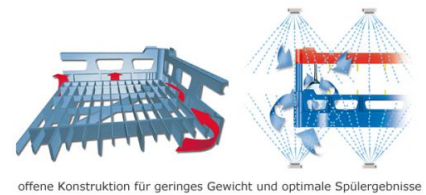

Data sheet

Opvaskekurv 500x500 mm - 215 mm - 44 glas

SKU: 29937555

offene Konstruktion für geringes Gewicht und optimale Spülergebnisse