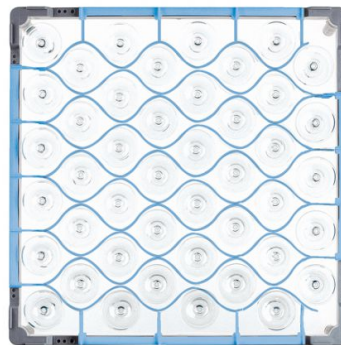

Data sheet

Opvaskekurv 500x500 mm - 215 mm - 44 glas

SKU: 29937555

offene Konstruktion für geringes Gewicht und optimale Spülergebnisse