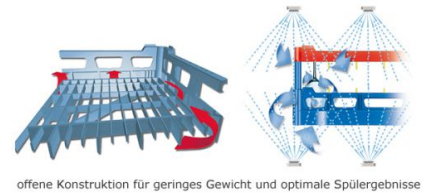

Data sheet

Opvaskekurv 600x400 mm - 260 mm - 2x5 glas

SKU: 29935448

Duplexboden

- weniger Durchbiegung

Offene Facheinteilungen

- weniger Spülschatten

Additional Information

Recycling code	05 PP
Maximum glass height	230
External dimensions	600x400 mm
Miscellaneous	Glasingdlæg til 2x5 glas -179x109 mm
Suitable for direct contact with food	Yes
Material	PP Plastic
Colour	grey
Print	Option for logo/print
Weight	2,51