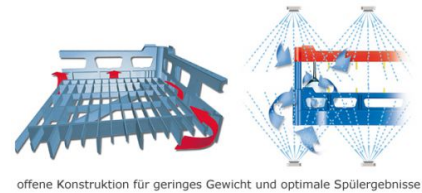

offene Konstruktion für geringes Gewicht und optimale Spülergebnisse