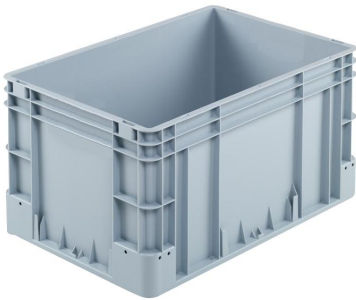

Data sheet

Plastkasse S - 600x400x320 mm u/hå.hul - Grå

SKU: 22251000

Additional Information

Internal width in mm	367
Internal height in mm	316
Internal length in mm	567
Recycling code	05 PP
Units per pallet	40
Miscellaneous	Integreret etiketholder på en langside og en kortside
Suitable for direct contact with food	Yes
Temperature resistance	fra -20°C til +40°C
Material	PP Plastic
Colour	grey
Handle hole	No
Contents	60
Print	Option for logo/print
Weight	2,7
External width in mm	400
External length in mm	600

External height in mm

320