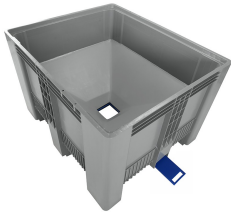

## Datenblatt

Kar Craemer SB3 High m. tragt - 2 meder - Grå

SKU: 30736000

## Weitere Informationen

<b>Kufen</b>	2
<b>Innere Breite in mm</b>	910
<b>Innere Höhe in mm</b>	995
<b>Innere Länge in mm</b>	1110

<b>Recycling-Code</b>	02 PE-HD
<b>Dynamische Belastung</b>	1200
<b>Statische Belastung</b>	4000
<b>Für den direkten Kontakt mit Lebensmitteln geeignet</b>	Ja
<b>Temperaturbeständigkeit</b>	fra -30°C til +40°C (kortvarigt 90°C)
<b>Material</b>	HDPE -Kunststoff
<b>Farbe</b>	Grau
<b>Inhalt</b>	700
<b>Gewicht</b>	70
<b>Äußere Breite in mm</b>	1000
<b>Äußere Länge in mm</b>	1200
<b>Äußere Höhe in mm</b>	1195