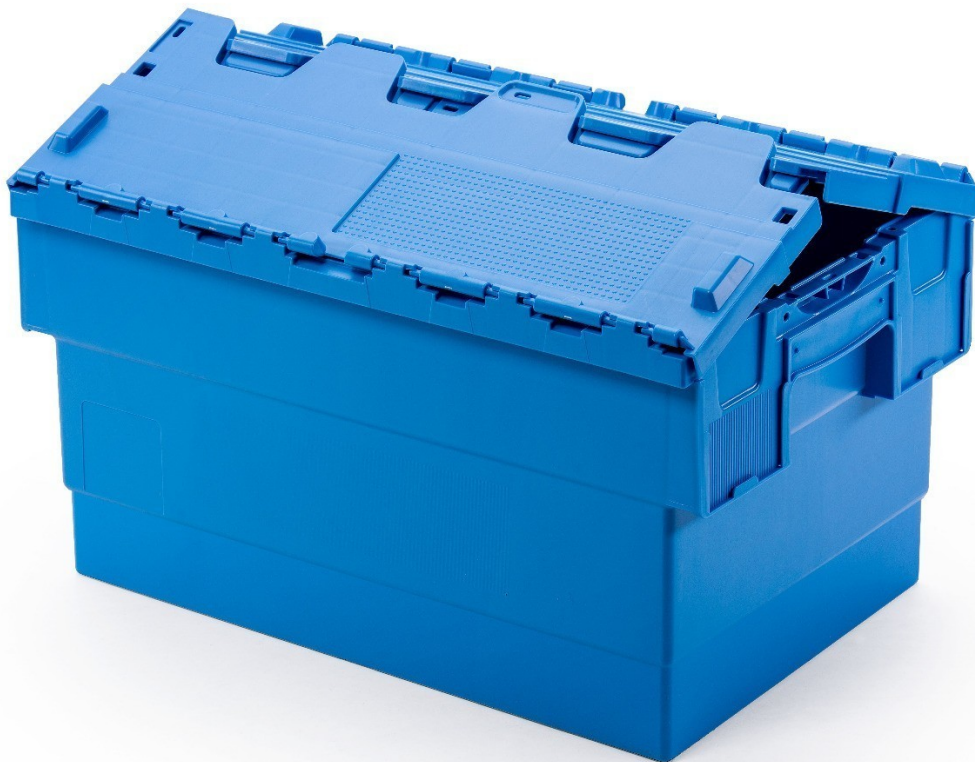

## Datenblatt

Transportkasse Alico - 600x395x315 mm - blå

SKU: 21869010

## Weitere Informationen

Recycling-Code	05 PP
Innere Maße	549x365x279 mm
Außere Maße	600x395x315 mm
Anzahl pro Palette	56
Verschiedenes	Inkl. låg

<b>Für den direkten Kontakt mit Lebensmitteln geeignet</b>	Ja
<b>Temperaturbeständigkeit</b>	fra -20°C til +80°C
<b>Material</b>	PP Kunststoff
<b>Farbe</b>	Blå
<b>Inhalt</b>	55
<b>Griff</b>	Ja
<b>Stapelhöhe</b>	122
<b>Gewicht</b>	3,22