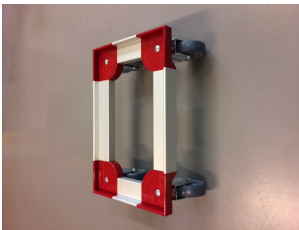

Datenblatt

Tralle 470x310 mm m/4 ståldrejgf / gummi.hj.- Rød
SKU: 50020115

Weitere Informationen

Recycling-Code	07 Other
Rad	TPE-Gummiräder Ø100
Maximale Belastung	250
Verschiedenes	4 svingbare stålgafler - Transportvogn, dollie
Material	ABS-Kunststoff
Farbe	rot
Gewicht	2,8
Äußere Breite in mm	310
Äußere Länge in mm	470