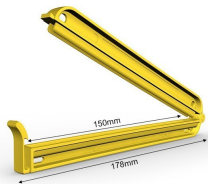

Datenblatt

Poseklemme 178/150 mm - gul

SKU: 47790710

Weitere Informationen

Recycling-Code	07 Other
Verschlusslänge	150
Gesamtlänge	178
Verschiedenes	Kaldes også poselukker eller genanvendelig klips
Für den direkten Kontakt mit Lebensmitteln geeignet	Nein
Temperaturbeständigkeit	fra -20°C til +140°C
Material	PA-plast
Farbe	Gelb
Anzahl pro Karton	400
Gewicht	0,03