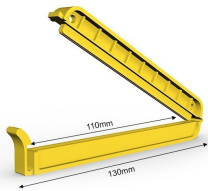

Datenblatt

Poseklemme 130/110 mm - gul

SKU: 47790660

Weitere Informationen

Recycling-Code	07 Other
Verschlusslänge	110
Gesamtlänge	130
Verschiedenes	Kaldes også poselukker eller genanvendelig klips
Für den direkten Kontakt mit Lebensmitteln geeignet	Nein
Temperaturbeständigkeit	fra -20°C til +140°C
Material	PA-plast
Farbe	Gelb
Anzahl pro Karton	500
Gewicht	0,019