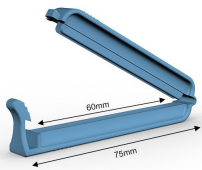

Datenblatt

Poseklemme 75/60 mm - blå

SKU: 47790545

Weitere Informationen

Recycling-Code	07 Other
Verschlusslänge	60
Gesamtlänge	75
Verschiedenes	Kaldes også poselukker eller genanvendelig klips
Für den direkten Kontakt mit Lebensmitteln geeignet	Nein
Temperaturbeständigkeit	fra -20°C til +140°C
Material	PA
Farbe	Blå
Anzahl pro Karton	2000
Gewicht	0,006