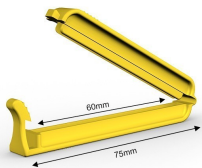

Datenblatt

Poseklemme 75/60 mm - gul

SKU: 47790540

Weitere Informationen

Recycling-Code	07 Other
Verschlusslänge	60
Gesamtlänge	75
Verschiedenes	Kaldes også poselukker eller genanvendelig klips
Für den direkten Kontakt mit Lebensmitteln geeignet	Nein
Temperaturbeständigkeit	fra -20°C til +140°C
Material	PA
Farbe	Gelb
Anzahl pro Karton	2000
Gewicht	0,006