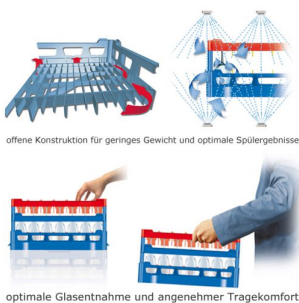

Duplexboden

Offene Facheinteilungen

Weitere Informationen