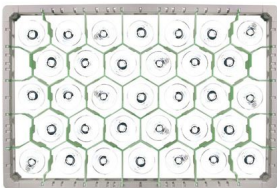

Datenblatt

Opvaskekurv 600x400 mm - 260 mm - 3x4 glas

SKU: 29935450

Beispiel für Korb Typ IK3