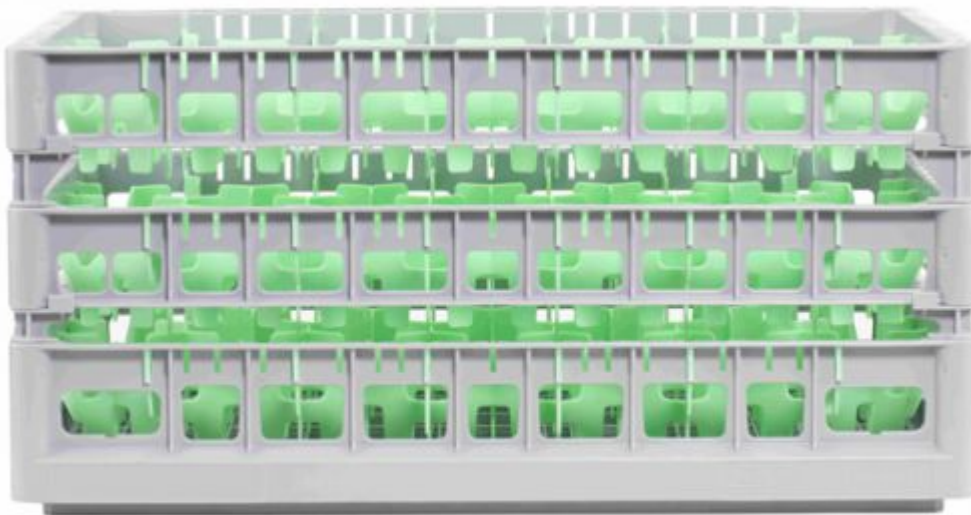

Datenblatt

Opvaskekurv 600x400 mm - 260 mm - 3x4 glas

SKU: 29935450

Beispiel für Korb Typ IK3