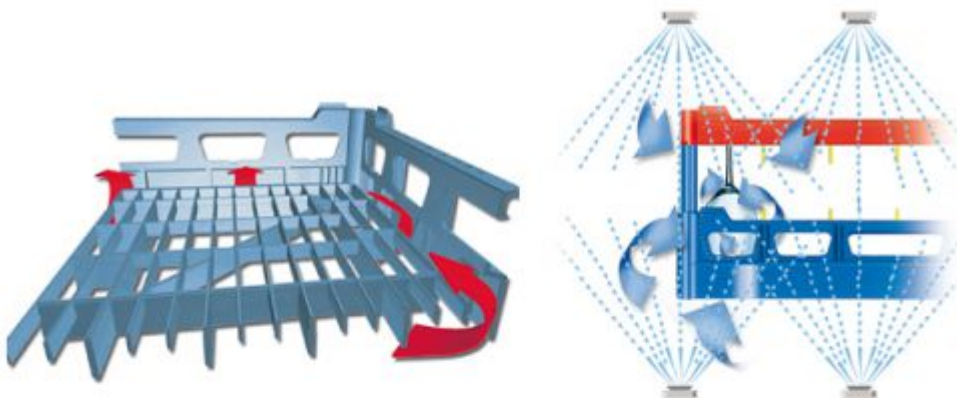

## Datenblatt

Opvaskekurv 600x400 mm - 215 mm - 3x6 glas

SKU: 29935392

offene Konstruktion für geringes Gewicht und optimale Spülergebnisse

optimale Glasentnahme und angenehmer Tragekomfort

## Weitere Informationen

<b>Recycling-Code</b>	05 PP
<b>Maximale Glas-Höhe</b>	200
<b>Außere Maße</b>	600x400 mm
<b>Verschiedenes</b>	Glasindlæg til 3x6 glas -118x90 mm
<b>Für den direkten Kontakt mit Lebensmitteln geeignet</b>	Ja
<b>Material</b>	PP Kunststoff
<b>Farbe</b>	Grau
<b>Druck</b>	Möglichkeit für Logo/Druck
<b>Gewicht</b>	2,51