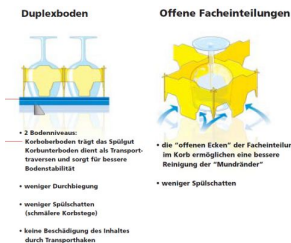

## Datenblatt

Opvaskekurv 600x400 mm - 215 mm - 3x6 glas

SKU: 29935392

offene Konstruktion für geringes Gewicht und optimale Spülergebnisse

optimale Glasentnahme und angenehmer Tragekomfort

## Weitere Informationen

<b>Recycling-Code</b>	05 PP
<b>Maximale Glas-Höhe</b>	200
<b>Außere Maße</b>	600x400 mm
<b>Verschiedenes</b>	Glasindlæg til 3x6 glas -118x90 mm
<b>Für den direkten Kontakt mit Lebensmitteln geeignet</b>	Ja
<b>Material</b>	PP Kunststoff
<b>Farbe</b>	Grau
<b>Druck</b>	Möglichkeit für Logo/Druck
<b>Gewicht</b>	2,51