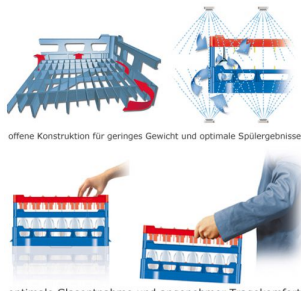

Duplexboden

Offene Facheinteilungen

Weitere Informationen

Recycling-Code	05 PP
Maximale Glas-Höhe	200
Außere Maße	600x400 mm
Verschiedenes	Glasindlæg til 3x4 glas -118x137 mm
Für den direkten Kontakt mit Lebensmitteln geeignet	Ja
Material	PP Kunststoff
Farbe	Grau
Druck	Möglichkeit für Logo/Druck
Gewicht	2,51