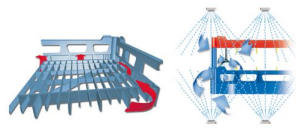

Datenblatt

Opvaskekurv 600x400 mm - 215 mm - 24 glas

SKU: 29935382

Duplexboden

• weniger Durchbiegung

Offene Facheinteilungen

• weniger Spülschatten

Weitere Informationen

Recycling-Code	05 PP
Maximale Glas-Höhe	200
Außere Maße	600x400 mm
Verschiedenes	Blå glasindlæg til 24 glas - 87x90 mm
Für den direkten Kontakt mit Lebensmitteln geeignet	Ja
Material	PP Kunststoff
Farbe	Grau