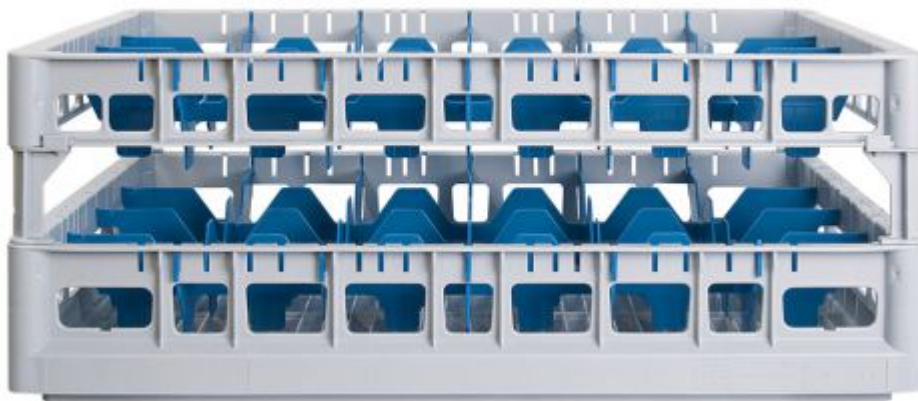

Datenblatt

Opvaskekurv 600x400 mm - 215 mm - 24 glas

SKU: 29935382

Duplexboden

• weniger Durchbiegung

Offene Facheinteilungen

• weniger Spülschatten

Weitere Informationen

Recycling-Code	05 PP
Maximale Glas-Höhe	200
Außere Maße	600x400 mm
Verschiedenes	Blå glasindlæg til 24 glas - 87x90 mm
Für den direkten Kontakt mit Lebensmitteln geeignet	Ja
Material	PP Kunststoff
Farbe	Grau