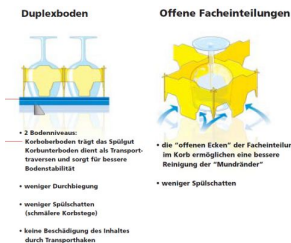

Datenblatt

Opvaskekurv 600x400 mm - 175 mm - 2x5 glas

SKU: 29935345

offene Konstruktion für geringes Gewicht und optimale Spülergebnisse

optimale Glasentnahme und angenehmer Tragekomfort

Weitere Informationen

Recycling-Code	05 PP
Maximale Glas-Höhe	175
Außere Maße	600x400 mm
Verschiedenes	Glasindlæg til 2x5 glas -179x109 mm
Für den direkten Kontakt mit Lebensmitteln geeignet	Ja
Material	PP Kunststoff
Farbe	Grau
Druck	Möglichkeit für Logo/Druck
Gewicht	2,48