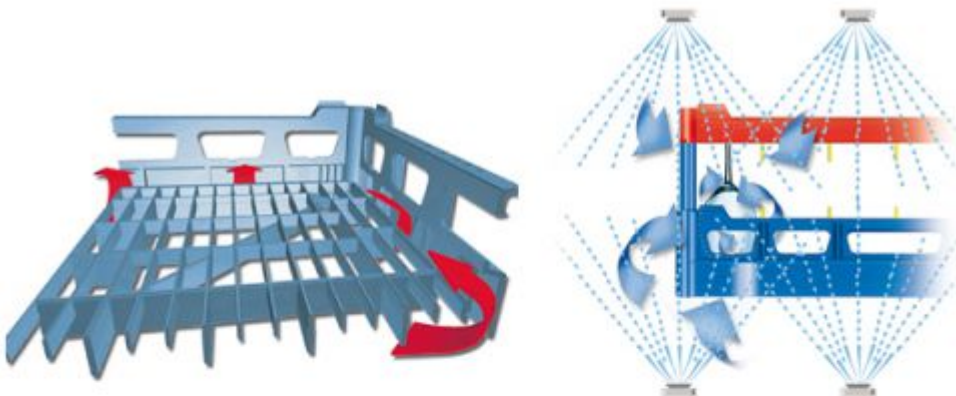

Datenblatt

Opvaskekurv 600x400 mm - 175 mm - 2x5 glas

SKU: 29935345

offene Konstruktion für geringes Gewicht und optimale Spülergebnisse

optimale Glasentnahme und angenehmer Tragekomfort

Weitere Informationen

Recycling-Code	05 PP
Maximale Glas-Höhe	175
Außere Maße	600x400 mm
Verschiedenes	Glasindlæg til 2x5 glas -179x109 mm
Für den direkten Kontakt mit Lebensmitteln geeignet	Ja
Material	PP Kunststoff
Farbe	Grau
Druck	Möglichkeit für Logo/Druck
Gewicht	2,48