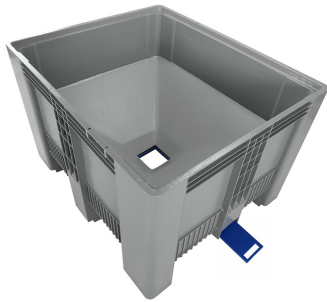

Datablad

Kar Craemer SB3 High m. tragt - 2 meder - Grå

Varenummer: 30736000

Data

Meder	2
Indvendig bredde i mm	910
Indvendig højde i mm	995
Indvendig længde i mm	1110
Genbrugskode	02 PE-HD
Belastning dynamisk	1200
Belastning statisk	4000
Egnet til direkte kontakt med fødevarer	Ja
Temperaturbestandighed	fra -30°C til +40°C (kortvarigt 90°C)
Materiale	HDPE plast
Farve	Grå
Indhold	700

Vægt	70
Udvendig bredde i mm	1000
Udvendig længde i mm	1200
Udvendig højde i mm	1195

Bøtter - Spande - Dåser - Dunke - Poser - Plastfolie - Beholdere - Miljøløsninger - Kasser - Opvaskekurve - Kar - Baljer - Paller - Traller - Termoskabe