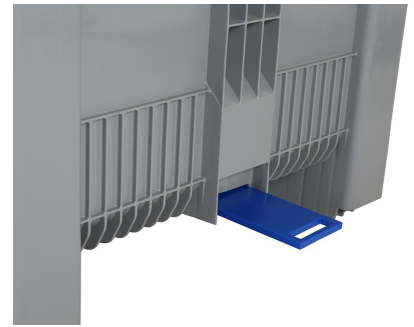

Datablad

Kar Craemer SB3 High m. tragt - 2 meder - Grå

Varenummer: 30736000

Data

Meder	2
Indvendig bredde i mm	910
Indvendig højde i mm	995
Indvendig længde i mm	1110
Genbrugskode	02 PE-HD
Belastning dynamisk	1200
Belastning statisk	4000
Egnet til direkte kontakt med fødevarer	Ja
Temperaturbestandighed	fra -30°C til +40°C (kortvarigt 90°C)
Materiale	HDPE plast
Farve	Grå
Indhold	700

Vægt	70
Udvendig bredde i mm	1000
Udvendig længde i mm	1200
Udvendig højde i mm	1195

Bøtter - Spande - Dåser - Dunke - Poser - Plastfolie - Beholdere - Miljøløsninger - Kasser - Opvaskekurve - Kar - Baljer - Paller - Traller - Termoskabe