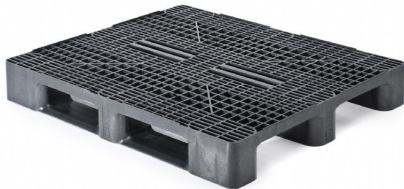

Datablad

Plastpalle type 1210HR3RR - med 3 meder og kanter

Varenummer: 12101050

Data

Kanter	Ja
Meder	3
Genbrugskode	02 PE-HD
Belastning i reol	1250
Antal pr. stak	15
Belastning dynamisk	1500
Belastning statisk	7500
Mål	1200x1000x160 mm
Egnet til direkte kontakt med fødevarer	Nej
Temperaturbestandighed	-20°C til +60°C
Materiale	PE regenerat plast
Farve	Sort
Vægt	19,7
Udvendig bredde i mm	1200
Udvendig længde i mm	1000
Udvendig højde i mm	160