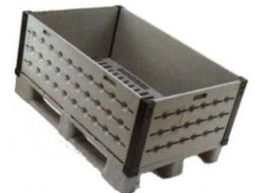

Pallerammer

Vort program består af 2 typer pallerammer:

Type Euroframe:

en let sammensættelig og adskillelig palleramme bestående af 4 sidestykker samt 4 hjørneelementer.

Type Eurofold:

en sammenklappelig palleramme bestående af 4 sammenhængende sidestykker samt 4 hjørneelementer.

Produceres i følgende udgaver:

vare nr.	artikel	bredde	længde	højde	vægt
4323	standard	80 cm	120 cbm	40 cm	9 kg
4999	forstærket	80 cm	120 cbm	40 cm	12 kg
5000	standard	80 cm	60 cbm	40 cm	5 kg
5368	foldbar	80 cm	120 cbm	40 cm	10 kg

Standardfarve:

grå sider og sorte hjørner.

Materiale:

sidestykkerne er produceret i Polyethylene (PE-plast)
hjørneelementerne er produceret i Polycarbonat (PC-Plast)

Egenskaber og fordele:

både sidestykkerne og hjørneelementer er
brud- og forvitningsbestandig,
korrosions-, syre- og kemikaliebestandige.
slagfaste samt fødevareregnede
kan samles uden brug af værktøj
pladsbesparende – op til 85% i adskilt stand
rengøringsvenlig = god hygiejne