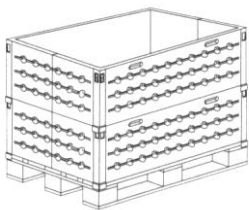

Pallerammer

Vort program består af 2 typer pallerammer:

Type Euroframe:

en let sammensættelig og adskillelig palleramme bestående af 4 sidestykker samt 4 hjørneelementer.

Type Eurofold:

en sammenklappelig palleramme bestående af 4 sammenhængende sidestykker samt 4 hjørneelementer.

Produceres i følgende udgaver:

vare nr.	artikel	bredde	længde	højde	vægt
4323	standard	80 cm	120 cbm	40 cm	9 kg
4999	forstærket	80 cm	120 cbm	40 cm	12 kg
5000	standard	80 cm	60 cbm	40 cm	5 kg
5368	foldbar	80 cm	120 cbm	40 cm	10 kg

Standardfarve:

grå sider og sorte hjørner.

Materiale:

sidestykkerne er produceret i Polyethylene (PE-plast)
hjørneelementerne er produceret i Polycarbonat (PC-Plast)

Egenskaber og fordele:

både sidestykkerne og hjørneelementer er
brud- og forvitningsbestandig,
korrosions-, syre- og kemikaliebestandige.
slagfaste samt fødevareregnede
kan samles uden brug af værktøj
pladsbesparende – op til 85% i adskilt stand
rengøringsvenlig = god hygiejne