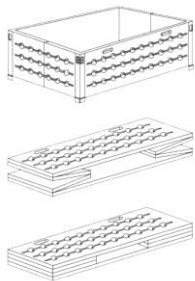

Pallerammer

Vort program består af 2 typer pallerammer:

Type Euroframe:

en let sammensættelig og adskillelig palleramme bestående af 4 sidestykker samt 4 hjørneelementer.

Type Eurofold:

en sammenklappelig palleramme bestående af 4 sammenhængende sidestykker samt 4 hjørneelementer.

Produceres i følgende udgaver:

vare nr.	artikel	bredde	længde	højde	vægt
4323	standard	80 cm	120 cbm	40 cm	9 kg
4999	forstærket	80 cm	120 cbm	40 cm	12 kg
5000	standard	80 cm	60 cbm	40 cm	5 kg
5368	foldbar	80 cm	120 cbm	40 cm	10 kg

Standardfarve:

grå sider og sorte hjørner.

Materiale:

sidestykkerne er produceret i Polyethylene (PE-plast)
hjørneelementerne er produceret i Polycarbonat (PC-Plast)

Egenskaber og fordele:

både sidestykkerne og hjørneelementer er
brud- og forvitningsbestandig,
korrosions-, syre- og kemikaliebestandige.
slagfaste samt fødevareregnede
kan samles uden brug af værktøj
pladsbesparende – op til 85% i adskilt stand
rengøringsvenlig = god hygiejne