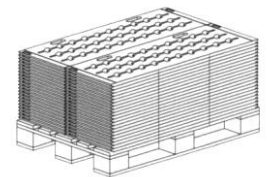

Pallerammer

Vort program består af 2 typer pallerammer:

Type Euroframe:

en let sammensættelig og adskillelig palleramme bestående af 4 sidestykker samt 4 hjørneelementer.

Type Eurofold:

en sammenklappelig palleramme bestående af 4 sammenhængende sidestykker samt 4 hjørneelementer.

Produceres i følgende udgaver:

vare nr.	artikel	bredde	længde	højde	vægt
4323	standard	80 cm	120 cbm	40 cm	9 kg
4999	forstærket	80 cm	120 cbm	40 cm	12 kg
5000	standard	80 cm	60 cbm	40 cm	5 kg
5368	foldbar	80 cm	120 cbm	40 cm	10 kg

Standardfarve:

grå sider og sorte hjørner.

Materiale:

sidestykkerne er produceret i Polyethylene (PE-plast)
hjørneelementerne er produceret i Polycarbonat (PC-Plast)

Egenskaber og fordele:

både sidestykkerne og hjørneelementer er
brud- og forvitningsbestandig,
korrosions-, syre- og kemikaliebestandige.
slagfaste samt fødevareregnede
kan samles uden brug af værktøj
pladsbesparende – op til 85% i adskilt stand
rengøringsvenlig = god hygiejne