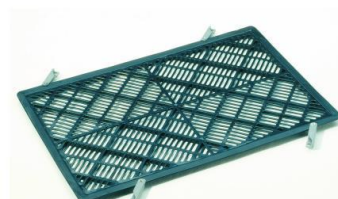

Stabelkasse

Udvendig mål: 600x400 (l/b)
 Højde: fra 273 til 421 mm
 Vægt: fra 2,720 til 4,160 kg
 Indhold: 55,32 til 86,47 L
 Materiale: PE plast
 Lukket håndtag
 Fødevareegnet
 V. nr.: 526-22 / 525-22 / 542-22

Låg 300x200 mm
 V. nr.: 052-02

Låg 400x300 mm
 V. nr.: 050-02

Låg 400x300 mm
 V. nr.: 050-01

Låg 600x400 mm
 V. nr.: 060-22

Låg 600x400 mm
 V. nr.: 090-02

Låg 600x400 mm
 V. nr.: 090-00