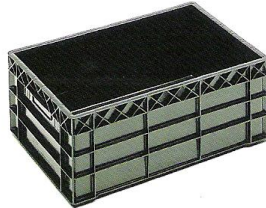

Stabelkasse

Udv. mål: 600x400x210/250 mm
 Indv. mål: 565x365x205/245 mm
 Vægt: 1,630 kg
 Indhold: 42 L
 Materiale: PP perforeret – sort
 Åben håndtagshul
 V.nr.: 2520

Stabelvendbarkasse

Udv. mål: 600x400x210/250mm
 Indv. mål: 545x355x205/245mm
 Vægt: 2,000 kg
 Indhold: 40 L
 Materiale: PP perforeret – sort
 Åben håndtagshul
 V.nr.: 2580

Stabelvendbarkasse

Udv. mål: 600x400x210 mm
 Indv. mål: 535x340x195 mm
 Vægt: 2,050 kg
 Indhold: 35 L
 Materiale: PP perforeret – sort
 Åben håndtagshul
 V.nr.: 2180

Gartner kasser og tilbehør

Stabelkasse (vandplantekasse)

Udv. mål: 600x400x80/190 mm
 Indv. mål: 565x365x80/190 mm
 Vægt: 1,790 kg
 Indhold: 16 L
 Materiale: PP perforeret – sort
 Åben håndtagshul
V.nr.: 1960

Stabelkasse (sørosekasse)

Udv. mål: 600x400x230 mm
 Indv. mål: 565x365x230 mm
 Vægt: 2,510 kg
 Indhold: 47 L
 Materiale: HDPE – sort
 Lukket håndtagshul
V.nr.: 2360

Stabelkasse

Udv.mål: 750x505x90/165mm
 Indv.mål: 720/680x465x75/155mm
 Vægt: 2,700 kg
 Indhold: 28 L
 Materiale: PP perforeret – sort
 Lukket håndtagshul
V.nr.: 1590

Stabelkasse (lille staudekasse)

Udv. mål: 400x300x100/155 mm
 Indv. mål: 365x265x105/160 mm
 Vægt: 0,540 kg
 Indhold: 10 L
 Materiale: PP perforeret – sort
 Åben håndtagshul
V.nr.: 1650